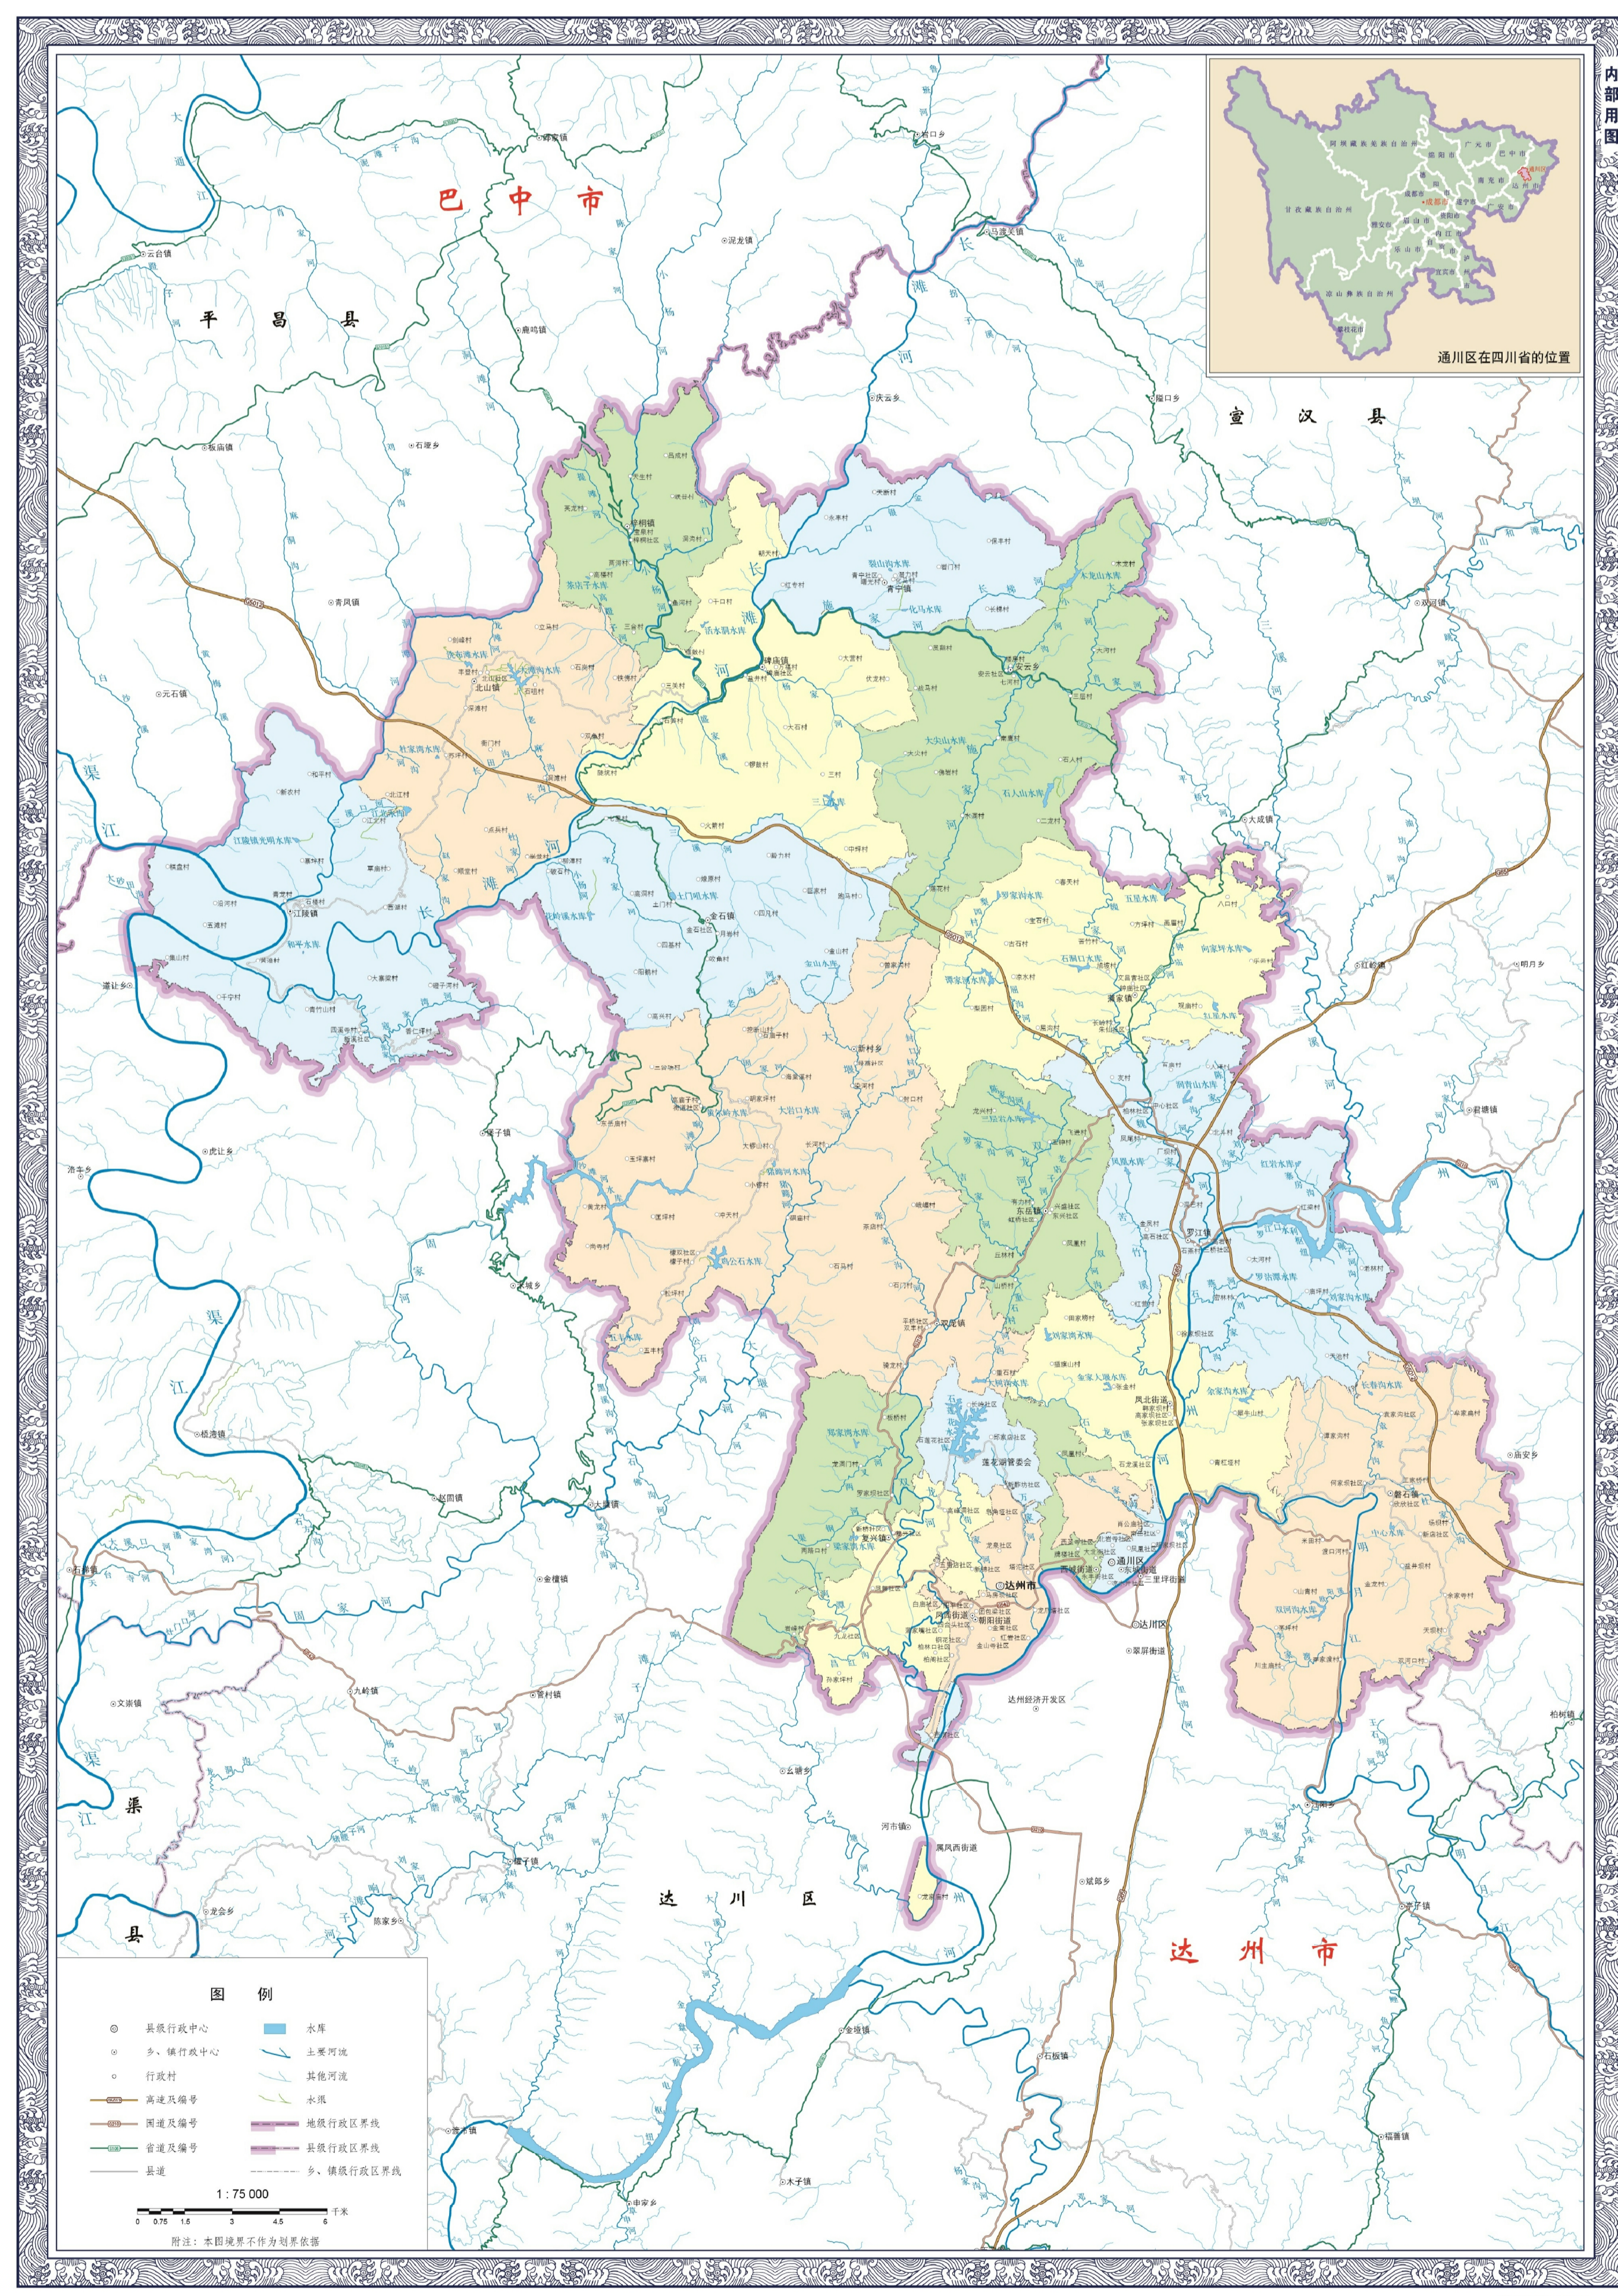

通川区“十四五”养老服务发展规划

——通川区行政区划图

通川区行政区划图

通川区城乡规划编制中心

2020年8月